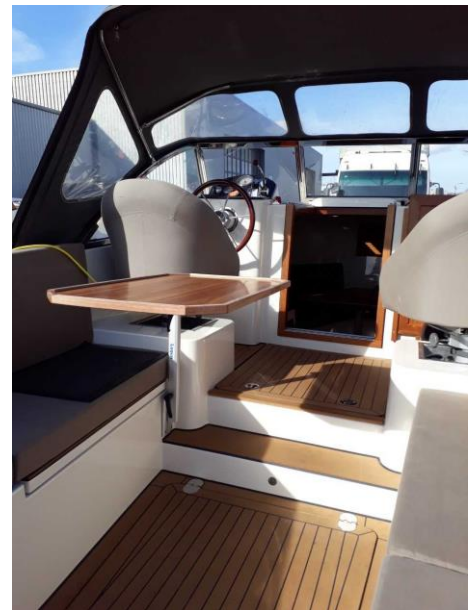

Occasion PTS 26

Prijs: € 76.900,-

Type	PTS 26, 2012
Kleur	Graubeige, RAL 1019
Dek	Esthec
CE	C, 8 personen
Motor	Vetus 140 PK Diesel
Afmetingen	Lengte 801 cm, diepgang 80 cm, breedte 258 cm, Stahoogte kajuit 152 cm
Vaaruren	340 uur

Standaard voorzien van :

- 2 maal ca 90 liter dieseltanks, 2 maal ca 75 liter schoonwatertank
- Schroefas rvs
- Spraykap en schuinkleed (zwart/grijs)
- Kussens kajuit en kuip (beige)
- RVS handrails op voordek
- 2 pitsgasstel, spoelbak en koelkast
- hydraulische besturing
- stuurwiel rvs, hoepel mahonie
- RVS stootstrip rondom
- RVS zwemplateau met hout afgewerkt

Extra's :

- Elektrisch toilet met vuilwater tank 40 lt
- Max Power boegschroef 35 kgf
- Op motor verwarmde boiler, ca 40 lt.
- Warm water in keuken en douche op spiegel
- RVS raampartij
- Webasto verwarming
- Garmin 421s navigatie, snelheid- en dieptemeter
- Zwenktafel in de kuip
- Bimini boven kuip (zwart/grijs)
- QL trimsysteem met speedrail
- Touwsnijder op schroef
- Led verlichting op 4 plaatsen in de kuip
- Elektrische scheepshoorn
- Extra spotjes in kajuit
- Walstroom All-in one acculader